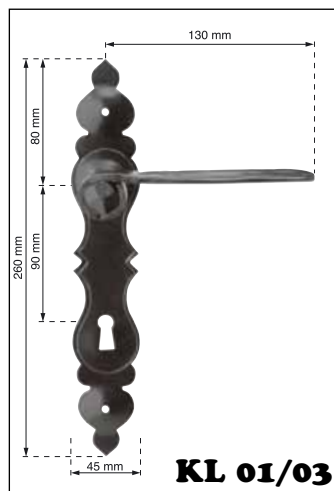

Kování na dveře **Zámečnické práce**

● ZÁMEČNICKÉ KLIKY ● ZÁMEČNICKÉ KLIKY ● ZÁMEČNICKÉ KLIKY ●

● ZÁMEČNICKÉ KLIKY ● ZÁMEČNICKÉ KLIKY ● ZÁMEČNICKÉ KLIKY ●

● ZÁMEČNICKÉ KLIKY ● ZÁMEČNICKÉ KLIKY ● ZÁMEČNICKÉ KLIKY ●

Štítky jsou
vyráběny pro:

vložku FAB V

dózický klíč D

**V OBJEDNÁVCE
NUTNO
SPECIFIKOVAT!**

Kování:

- ✓ bez povrchové úpravy
- ✓ galvanický zinek
- ✓ galvanický zinek
+ černá kovářská barva
- ✓ prášková černá barva