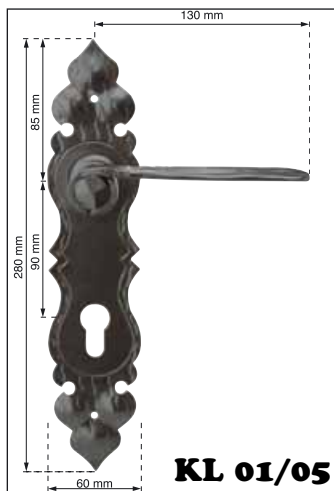

Kování na dveře **Zámečnické práce**

● ZÁMEČNICKÉ KLIKY ● ZÁMEČNICKÉ KLIKY ● ZÁMEČNICKÉ KLIKY ●

● ZÁMEČNICKÉ KLIKY ● ZÁMEČNICKÉ KLIKY ● ZÁMEČNICKÉ KLIKY ●

● ZÁMEČNICKÉ KLIKY ● ZÁMEČNICKÉ KLIKY ● ZÁMEČNICKÉ KLIKY ●

Štítky jsou
vyráběny pro:

vložku FAB V

dózický klíč D

**V OBJEDNÁVCE
NUTNO
SPECIFIKOVAT!**

Kování:

- ✓ bez povrchové úpravy
- ✓ galvanický zinek
- ✓ galvanický zinek
+ černá kovářská barva
- ✓ prášková černá barva