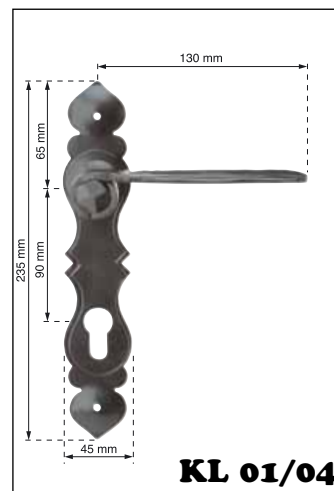

Kování na dveře **Zámečnické práce**

● ZÁMEČNICKÉ KLIKY ● ZÁMEČNICKÉ KLIKY ● ZÁMEČNICKÉ KLIKY ●

● ZÁMEČNICKÉ KLIKY ● ZÁMEČNICKÉ KLIKY ● ZÁMEČNICKÉ KLIKY ●

● ZÁMEČNICKÉ KLIKY ● ZÁMEČNICKÉ KLIKY ● ZÁMEČNICKÉ KLIKY ●

Štítky jsou
vyráběny pro:

vložku FAB V

dózický klíč D

**V OBJEDNÁVCE
NUTNO
SPECIFIKOVAT!**

Kování:

- ✓ bez povrchové úpravy
- ✓ galvanický zinek
- ✓ galvanický zinek
+ černá kovářská barva
- ✓ prášková černá barva