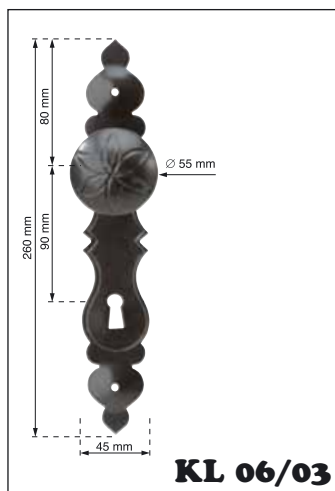

Kování na dveře **Zámečnické práce**

● ZÁMEČNICKÉ KLIKY ● ZÁMEČNICKÉ KLIKY ● ZÁMEČNICKÉ KLIKY ●

● ZÁMEČNICKÉ KLIKY ● ZÁMEČNICKÉ KLIKY ● ZÁMEČNICKÉ KLIKY ●

● ZÁMEČNICKÉ KLIKY ● ZÁMEČNICKÉ KLIKY ● ZÁMEČNICKÉ KLIKY ●

Štítky jsou
vyráběny pro:

vložku FAB V

dózický klíč D

**V OBJEDNÁVCE
NUTNO
SPECIFIKOVAT!**

Kování:

- ✓ bez povrchové úpravy
- ✓ galvanický zinek
- ✓ galvanický zinek
+ černá kovářská barva
- ✓ prášková černá barva