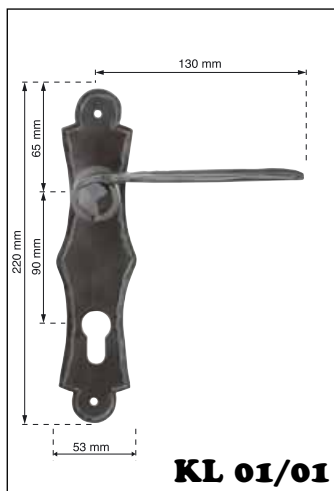

Kování na dveře **Zámečnické práce**

● ZÁMEČNICKÉ KLIKY ● ZÁMEČNICKÉ KLIKY ● ZÁMEČNICKÉ KLIKY ●

● ZÁMEČNICKÉ KLIKY ● ZÁMEČNICKÉ KLIKY ● ZÁMEČNICKÉ KLIKY ●

● ZÁMEČNICKÉ KLIKY ● ZÁMEČNICKÉ KLIKY ● ZÁMEČNICKÉ KLIKY ●

Štítky jsou
vyráběny pro:

vložku FAB V

dózický klíč D

**V OBJEDNÁVCE
NUTNO
SPECIFIKOVAT!**

Kování:

- ✓ bez povrchové úpravy
- ✓ galvanický zinek
- ✓ galvanický zinek
+ černá kovářská barva
- ✓ prášková černá barva