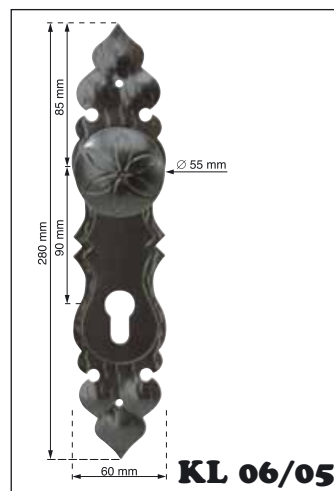

Štítky jsou
vyráběny pro:

vložku FAB V

dózický klíč D

**V OBJEDNÁVCE
NUTNO
SPECIFIKOVAT!**

Kování:

- ✓ bez povrchové úpravy
- ✓ galvanický zinek
- ✓ galvanický zinek
+ černá kovářská barva
- ✓ prášková černá barva