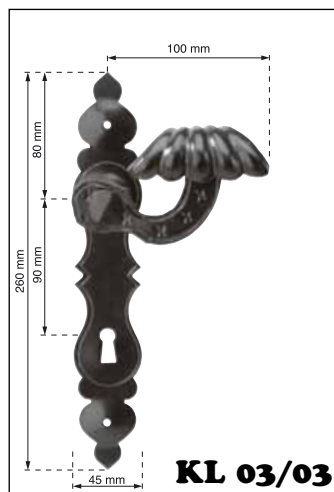

Kování na dveře **Zámečnické práce**

● ZÁMEČNICKÉ KLIKY ● ZÁMEČNICKÉ KLIKY ● ZÁMEČNICKÉ KLIKY ●

● ZÁMEČNICKÉ KLIKY ● ZÁMEČNICKÉ KLIKY ● ZÁMEČNICKÉ KLIKY ●

● ZÁMEČNICKÉ KLIKY ● ZÁMEČNICKÉ KLIKY ● ZÁMEČNICKÉ KLIKY ●

Štítky jsou
vyráběny pro:

vložku FAB V

dózický klíč D

**V OBJEDNÁVCE
NUTNO
SPECIFIKOVAT!**

Kování:

- ✓ bez povrchové úpravy
- ✓ galvanický zinek
- ✓ galvanický zinek
+ černá kovářská barva
- ✓ prášková černá barva