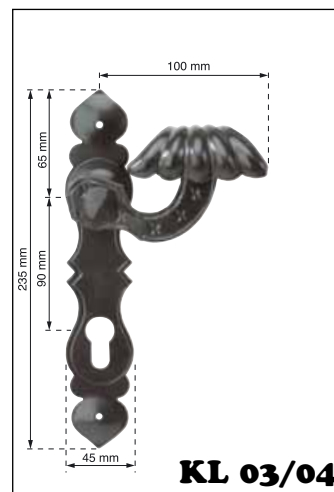

Kování na dveře **Zámečnické práce**

● ZÁMEČNICKÉ KLIKY ● ZÁMEČNICKÉ KLIKY ● ZÁMEČNICKÉ KLIKY ●

● ZÁMEČNICKÉ KLIKY ● ZÁMEČNICKÉ KLIKY ● ZÁMEČNICKÉ KLIKY ●

● ZÁMEČNICKÉ KLIKY ● ZÁMEČNICKÉ KLIKY ● ZÁMEČNICKÉ KLIKY ●

Štítky jsou
vyráběny pro:

vložku FAB V

dózický klíč D

**V OBJEDNÁVCE
NUTNO
SPECIFIKOVAT!**

Kování:

- ✓ bez povrchové úpravy
- ✓ galvanický zinek
- ✓ galvanický zinek
+ černá kovářská barva
- ✓ prášková černá barva