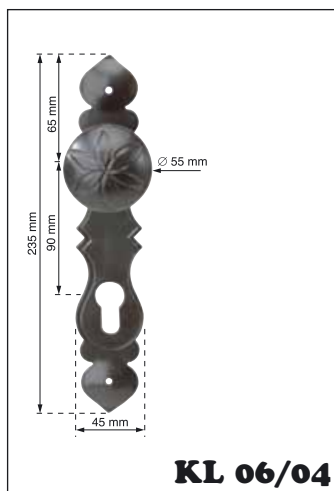

Štítky jsou
vyráběny pro:

vložku FAB V

dózický klíč D

**V OBJEDNÁVCE
NUTNO
SPECIFIKOVAT!**

Kování:

- ✓ bez povrchové úpravy
- ✓ galvanický zinek
- ✓ galvanický zinek
+ černá kovářská barva
- ✓ prášková černá barva