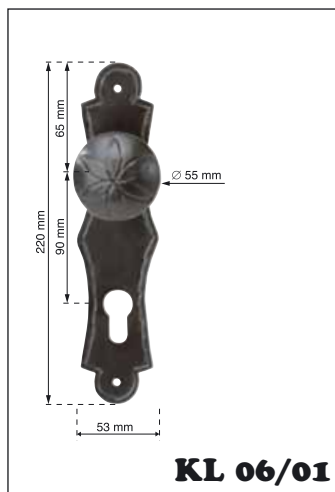

Štítky jsou
vyráběny pro:

vložku FAB V

dózický klíč D

**V OBJEDNÁVCE
NUTNO
SPECIFIKOVAT!**

Kování:

- ✓ bez povrchové úpravy
- ✓ galvanický zinek
- ✓ galvanický zinek
+ černá kovářská barva
- ✓ prášková černá barva