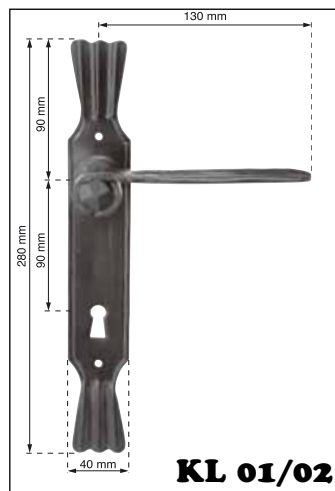

Kování na dveře **Zámečnické práce**

● ZÁMEČNICKÉ KLIKY ● ZÁMEČNICKÉ KLIKY ● ZÁMEČNICKÉ KLIKY ●

● ZÁMEČNICKÉ KLIKY ● ZÁMEČNICKÉ KLIKY ● ZÁMEČNICKÉ KLIKY ●

● ZÁMEČNICKÉ KLIKY ● ZÁMEČNICKÉ KLIKY ● ZÁMEČNICKÉ KLIKY ●

Štítky jsou
vyráběny pro:

vložku FAB V

dózický klíč D

**V OBJEDNÁVCE
NUTNO
SPECIFIKOVAT!**

Kování:

- ✓ bez povrchové úpravy
- ✓ galvanický zinek
- ✓ galvanický zinek
+ černá kovářská barva
- ✓ prášková černá barva