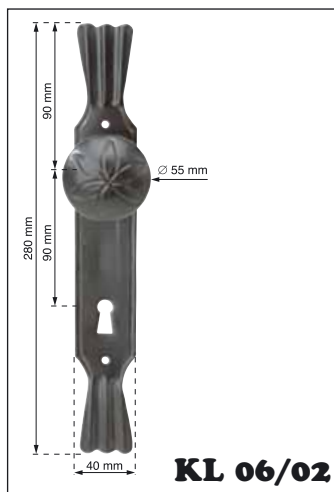

Štítky jsou
vyráběny pro:

vložku FAB V

dózický klíč D

**V OBJEDNÁVCE
NUTNO
SPECIFIKOVAT!**

Kování:

- ✓ bez povrchové úpravy
- ✓ galvanický zinek
- ✓ galvanický zinek
+ černá kovářská barva
- ✓ prášková černá barva